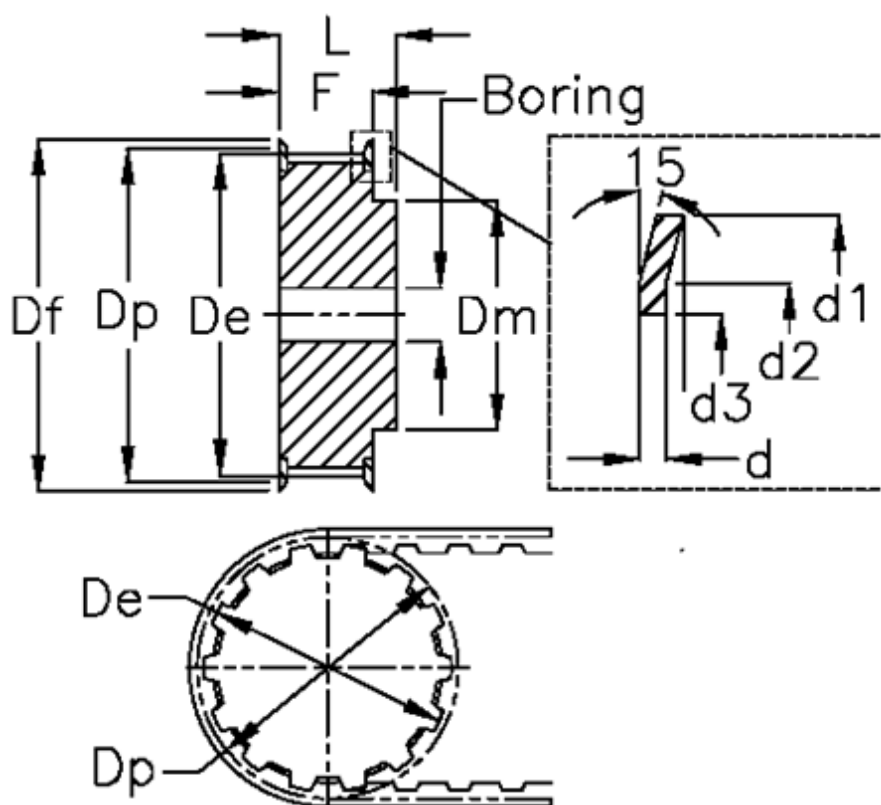

Varenummer: 604144038030  
 Beskrivelse: Tandremskive med nav  
 HTD 38 8M 30

## Mål

Boring = 15	Dm = 75
Bredde = 30	Dp = 96.77
d = 1.5	F = 38
d1 = 102	Flangetype = F34
d2 = 97	L = 48
d3 = 82.5	Tandantal = 38
De = 95.39	Type = 8M
Df = 102	Vægt = 2.27